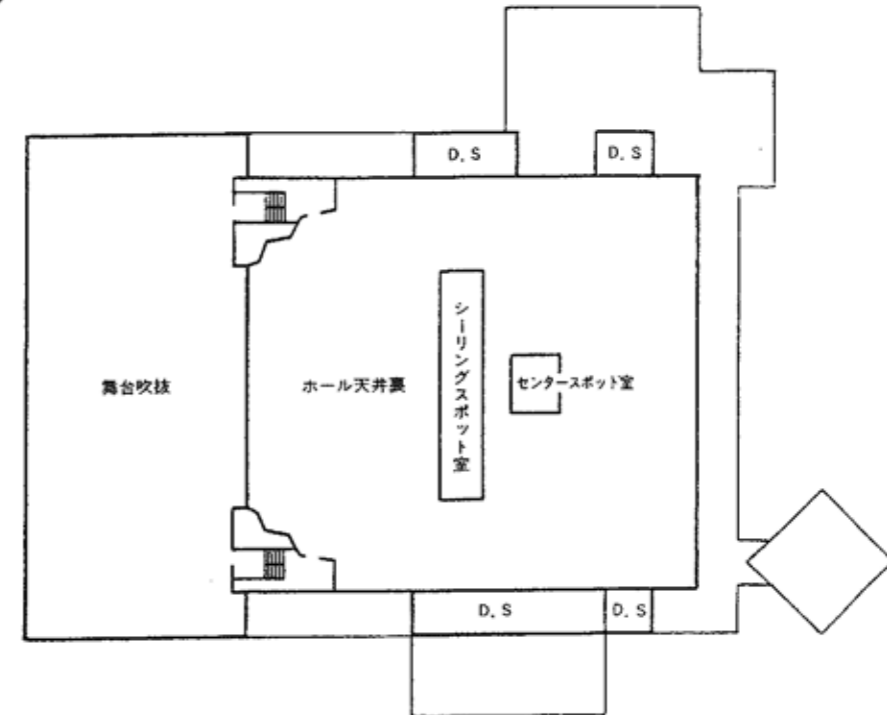

大井川文化会館火災発生時・地震発生時(津波なし)避難経路

○楽屋利用者
 (1階) (スタッフ含む)への案内楽屋入り口から屋外へ
 →その後、敷地内駐車場第一避難所へ

○1階席1~10列来館者
 (スタッフ含む)への案内
 最寄りの非常口より会館
 入口へ向かい屋外へ
 →その後、敷地内駐車場
 第一避難所へ

(2階)

○1階席11列~21列来館者
 (スタッフ含む)への案内
 最寄りの非常口より階段
 を降りて、会館入口へ向
 かい屋外へ
 →その後、敷地内駐車場
 第一避難所へ

(3階)

○2階席来館者
 (スタッフ含む)への案内
 最寄りの非常口より階段
 を降りて、会館入口へ向
 かい屋外へ
 →その後、敷地内駐車場
 第一避難所へ

(4階)

※火災の場合は、出火場所を避けて避難する。