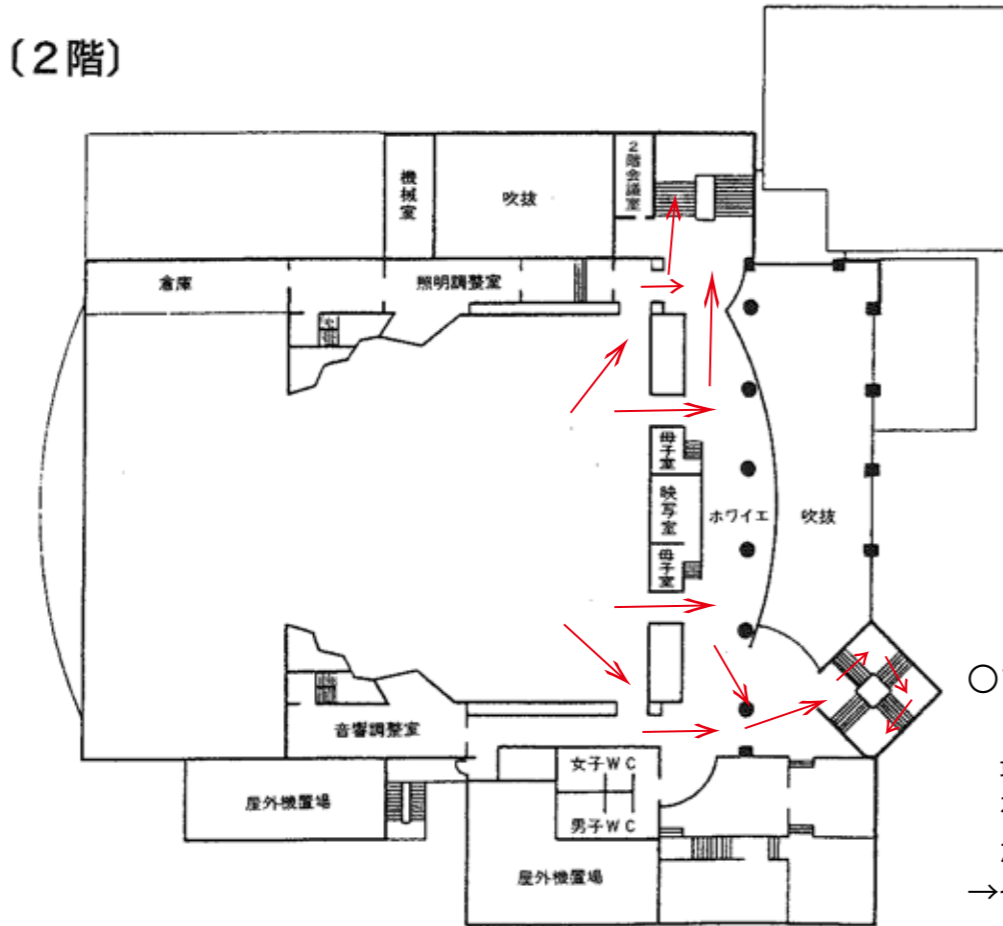

大井川文化会館火災発生時・地震発生時(津波なし)避難経路

○楽屋利用者
 (1階) (スタッフ含む)への案内楽屋入り口から屋外へ
 →その後、敷地内駐車場第一避難所へ

○1階席1~10列来館者
 (スタッフ含む)への案内
 最寄りの非常口より会館
 入口へ向かい屋外へ
 →その後、敷地内駐車場
 第一避難所へ

(2階)

○1階席11列~21列来館者
 (スタッフ含む)への案内
 最寄りの非常口より階段
 を降りて、会館入口へ向
 かい屋外へ
 →その後、敷地内駐車場
 第一避難所へ

(3階)

○2階席来館者
 (スタッフ含む)への案内
 最寄りの非常口より階段
 を降りて、会館入口へ向
 かい屋外へ
 →その後、敷地内駐車場
 第一避難所へ

(4階)

※火災の場合は、出火場所を避けて避難する。