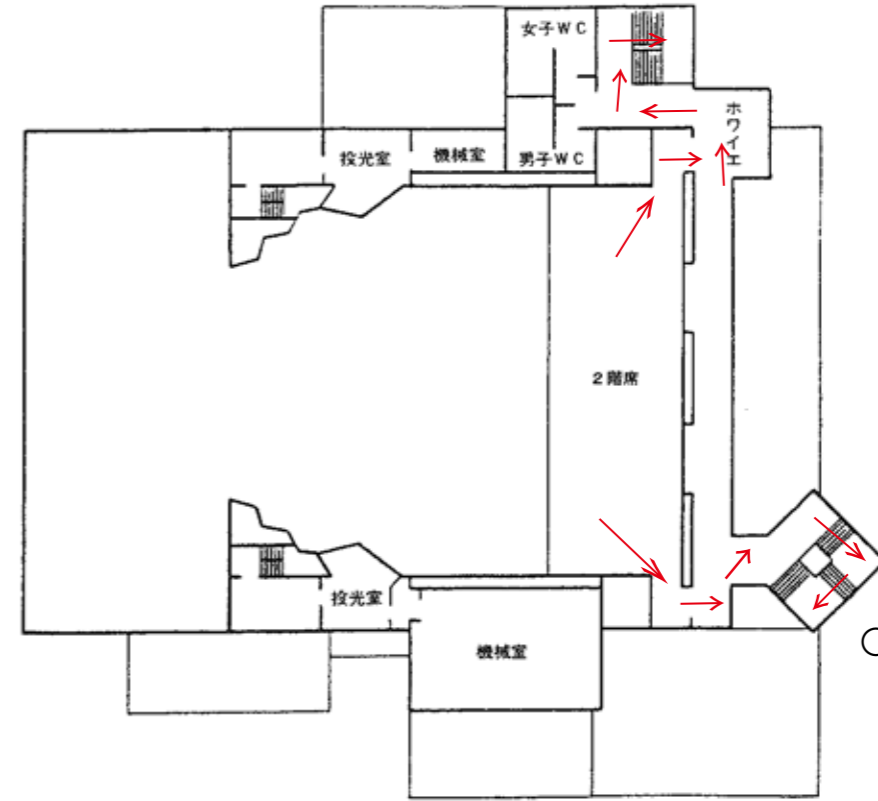

大井川文化会館火災発生時・地震発生時(津波なし)避難経路

○楽屋利用者
 (1階) (スタッフ含む)への案内楽屋入り口から屋外へ
 →その後、敷地内駐車場第一避難所へ

○1階席1~10列来館者
 (スタッフ含む)への案内
 最寄りの非常口より会館
 入口へ向かい屋外へ
 →その後、敷地内駐車場
 第一避難所へ

(2階)

○1階席11列~21列来館者
 (スタッフ含む)への案内
 最寄りの非常口より階段
 を降りて、会館入口へ向
 かい屋外へ
 →その後、敷地内駐車場
 第一避難所へ

(3階)

○2階席来館者
 (スタッフ含む)への案内
 最寄りの非常口より階段
 を降りて、会館入口へ向
 かい屋外へ
 →その後、敷地内駐車場
 第一避難所へ

(4階)

※火災の場合は、出火場所を避けて避難する。