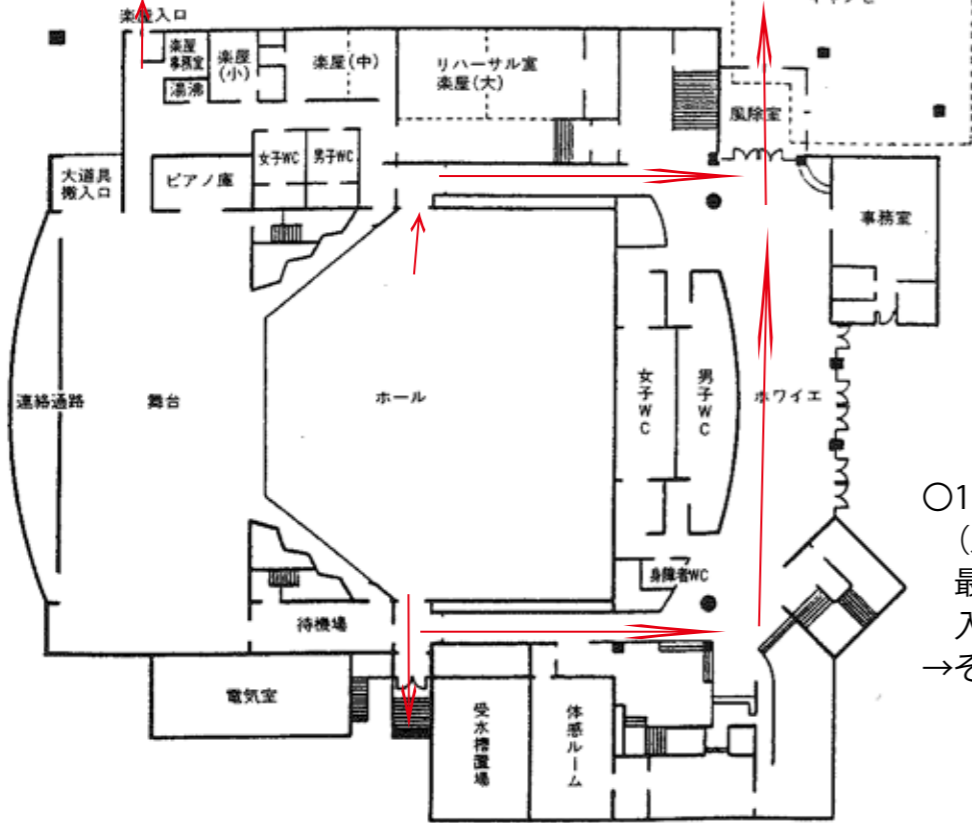

大井川文化会館火災発生時・地震発生時(津波なし)避難経路

○楽屋利用者
 (1階) (スタッフ含む)への案内楽屋入り口から屋外へ
 →その後、敷地内駐車場第一避難所へ

○1階席1~10列来館者
 (スタッフ含む)への案内
 最寄りの非常口より会館
 入口へ向かい屋外へ
 →その後、敷地内駐車場
 第一避難所へ

(2階)

○1階席11列~21列来館者
 (スタッフ含む)への案内
 最寄りの非常口より階段
 を降りて、会館入口へ向
 かい屋外へ
 →その後、敷地内駐車場
 第一避難所へ

(3階)

○2階席来館者
 (スタッフ含む)への案内
 最寄りの非常口より階段
 を降りて、会館入口へ向
 かい屋外へ
 →その後、敷地内駐車場
 第一避難所へ

(4階)

※火災の場合は、出火場所を避けて避難する。